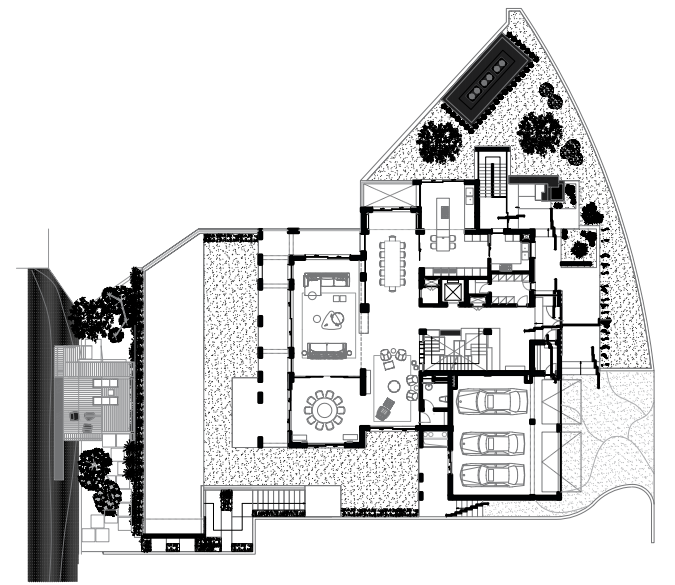

LI GONG | BEIJING - CHINA

STUDIOLIPPARINI

Viale Petrarca, 88r – 50124 Firenze – Italia

Tel: + 39 055 281760 – Fax: + 39 055 281761

maurolipparini@maurolipparini.com

www.maurolipparini.com